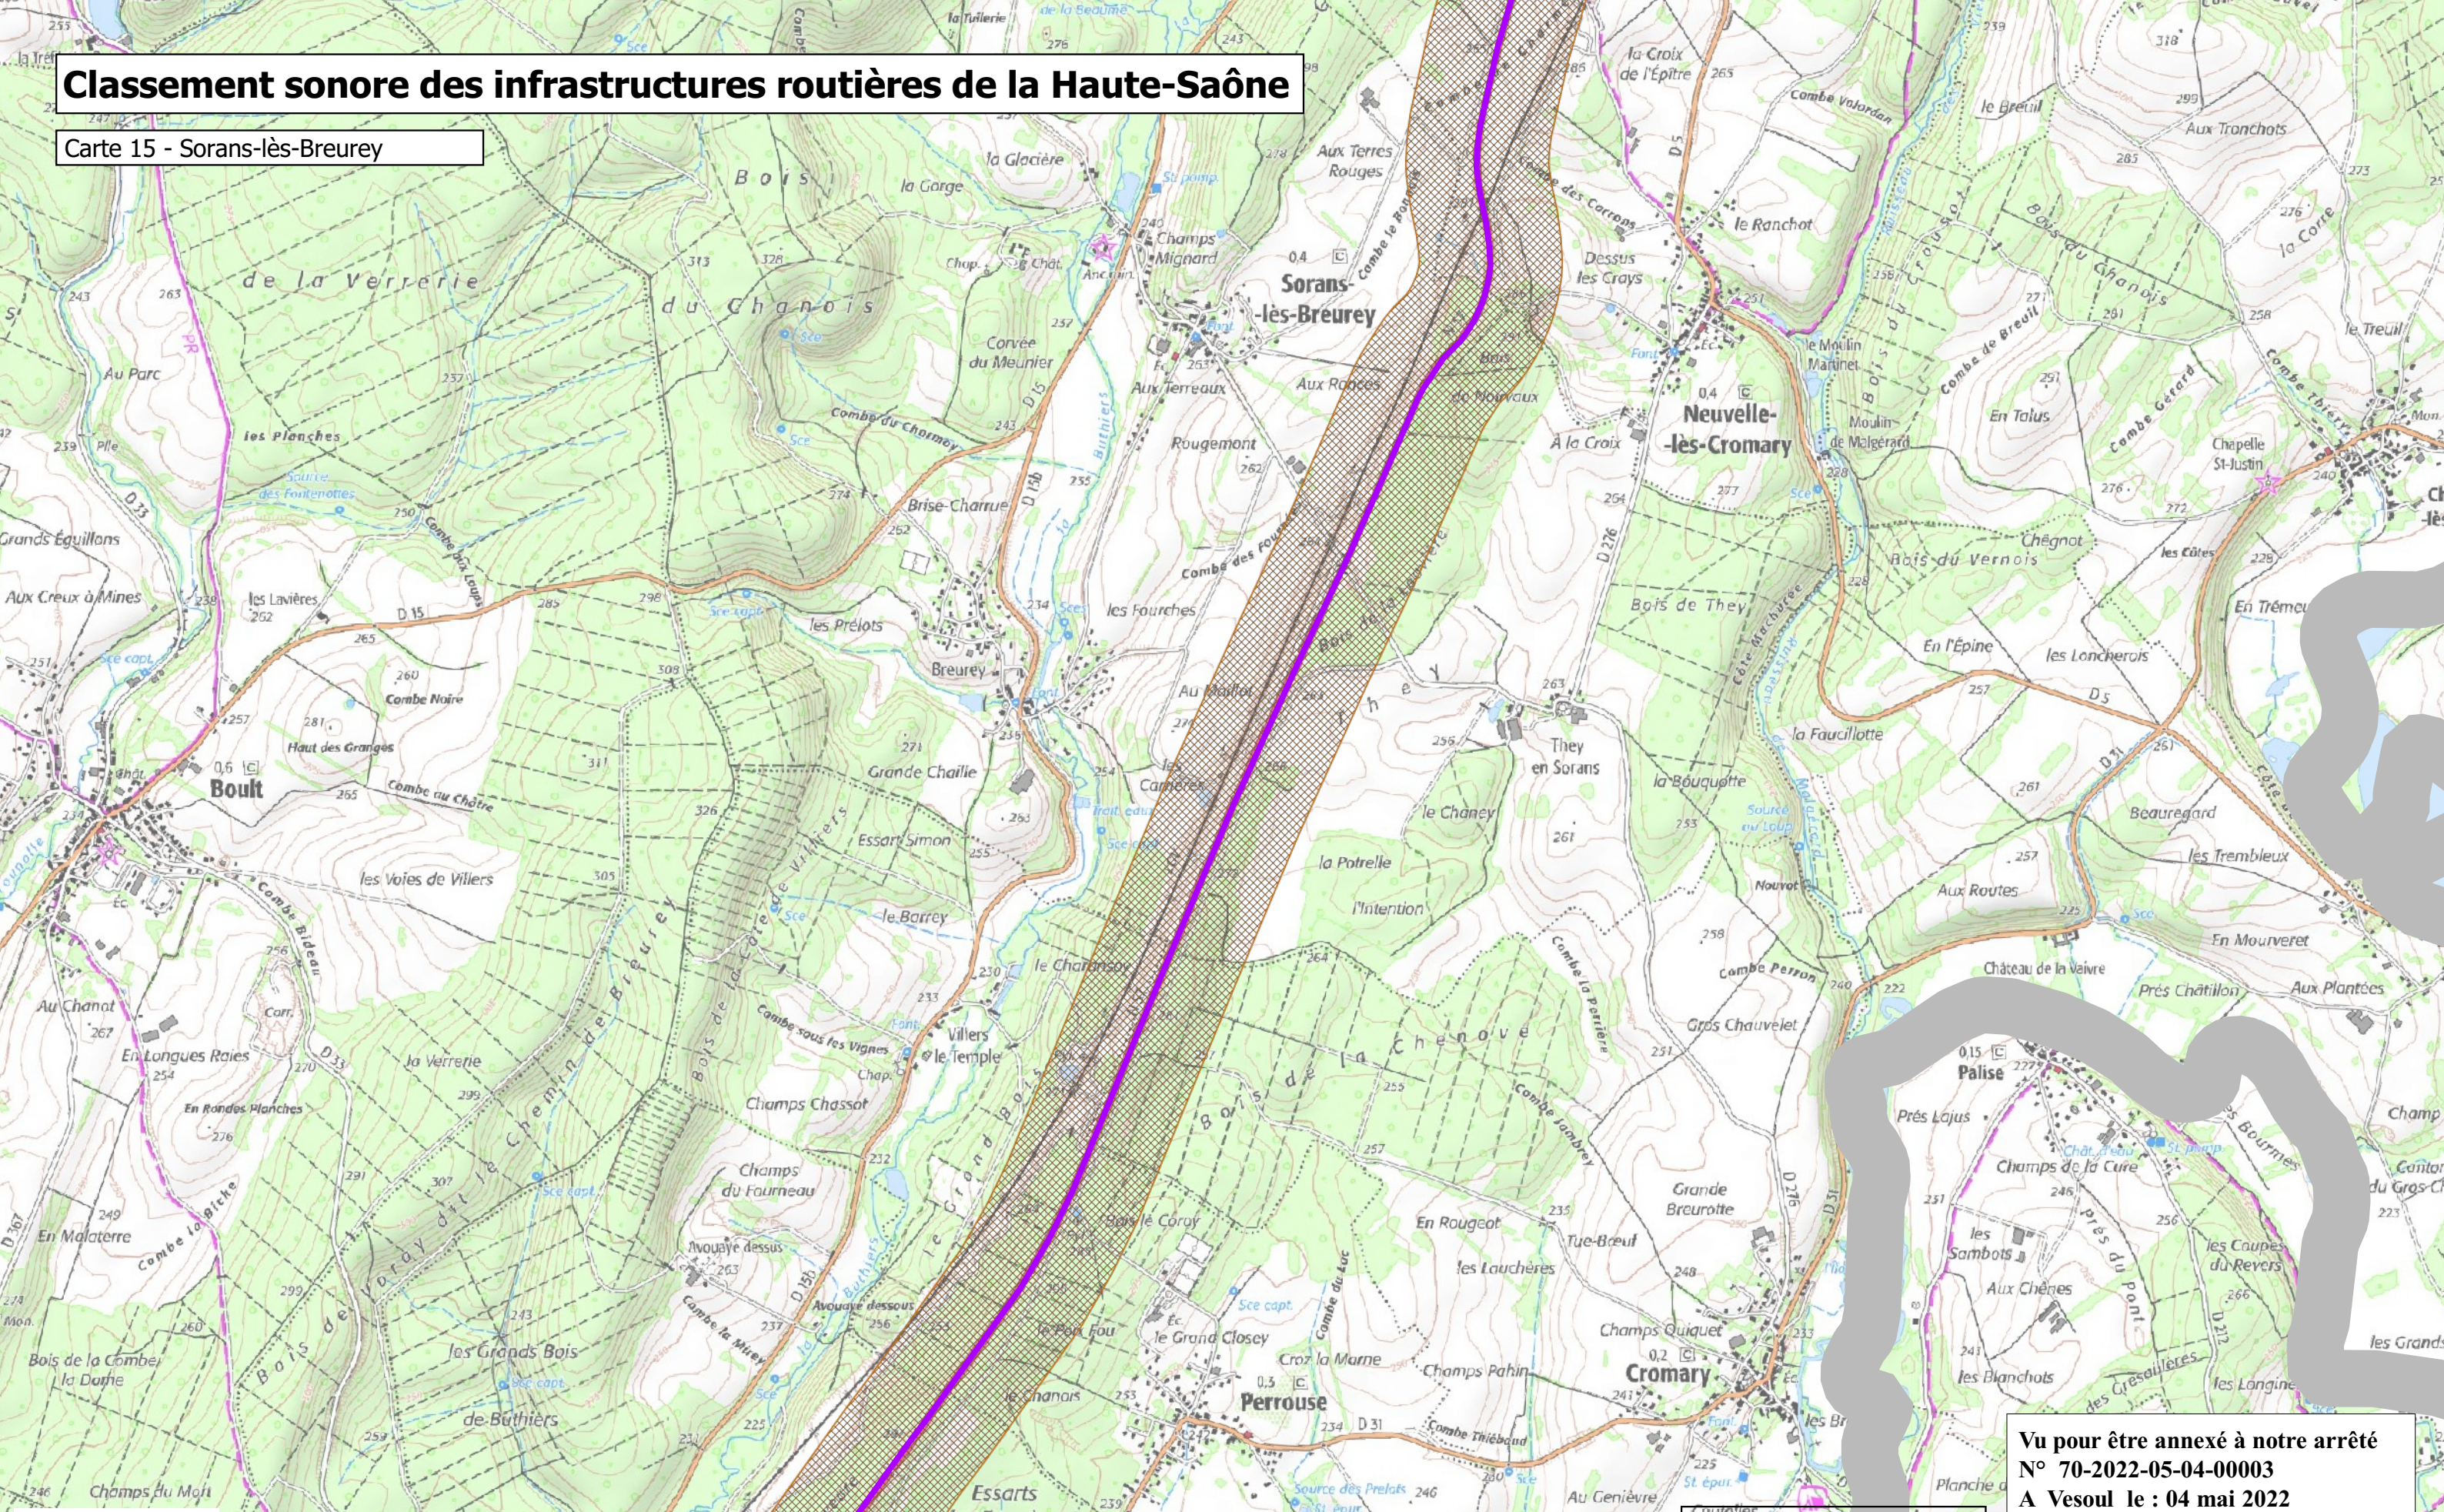

Classement sonore des infrastructures routières de la Haute-Saône

Carte 15 - Sorans-lès-Breurey

**PRÉFET
DE LA HAUTE-
SAÔNE**
*Liberté
Égalité
Fraternité*

DIRECTION DEPARTEMENTALE
DES TERRITOIRES
Système d'information géographique
Réalisation DDT70/SER/PRGC

Classement sonore 2022 - carte éditée le 04/05/2022

- Catégories de classement
-  Catégorie 1
 -  Catégorie 2
 -  Catégorie 3
 -  Catégorie 4
 -  Catégorie 5
 -  Secteur affecté par le bruit

**Vu pour être annexé à notre arrêté
N° 70-2022-05-04-00003
A Vesoul le : 04 mai 2022**